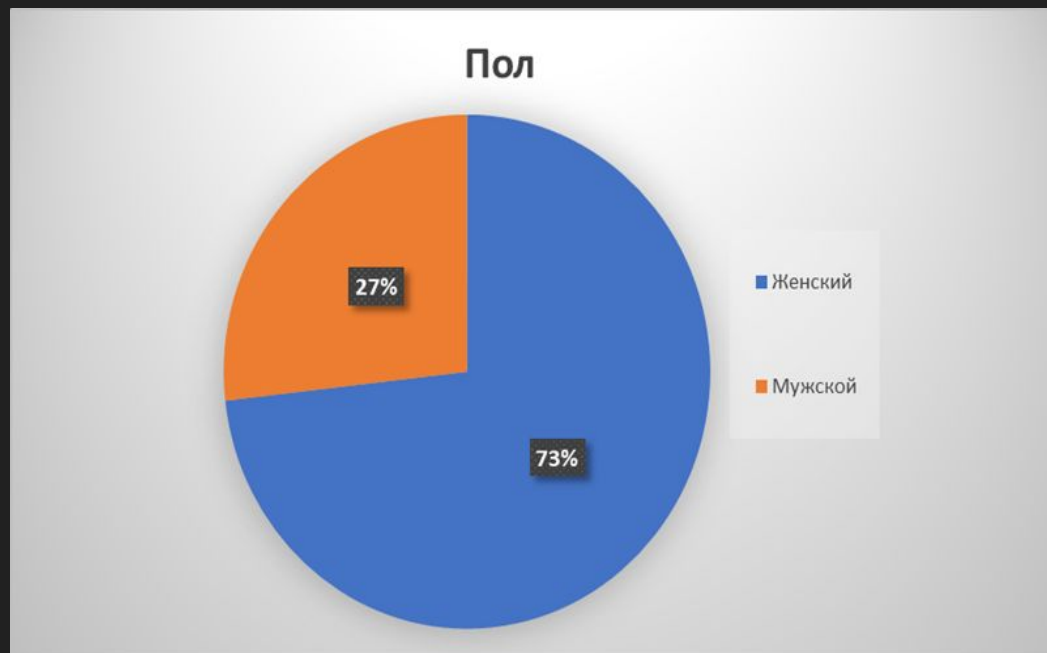

Количество выразивших свое мнение: 7856 чел (4,2%)

Количество верифицированных участников опроса: 7347 чел. (3,93%)

Район проживания участников голосования:

МО Парголово: 87.000 чел;

МО Шувалово-Озерки: 100.000 чел.

Результаты голосования верифицированных участников

За	%	кол.
Восстановление парка в историческом виде	79%	5839
За создание в парке современной инфраструктуры	7%	534
Оставить парк в том виде в котором он существует сегодня.	12%	849
Все равно	2%	125

Результаты голосования жителей

Место проживания верифицированных участников

Район проживания	кол- во	%
Парнас	2963	40%
Парголово	2139	29%
Шувалово-Озерки	1431	19%
Осиновая роща	625	9%
Другие районы	189	3%

Количество верифицированных участников

Пол	Количество участников	
Мужчины	1866	25,4%
Женщины	5481	74,6%

Возраст верифицированных участников

Возраст	Количество	%
до 18 лет	134	2%
18-25 лет	873	12%
26-35 лет	796	11%
36-45 лет	3792	52%
46-60 лет	1389	19%
старше 60	363	5%